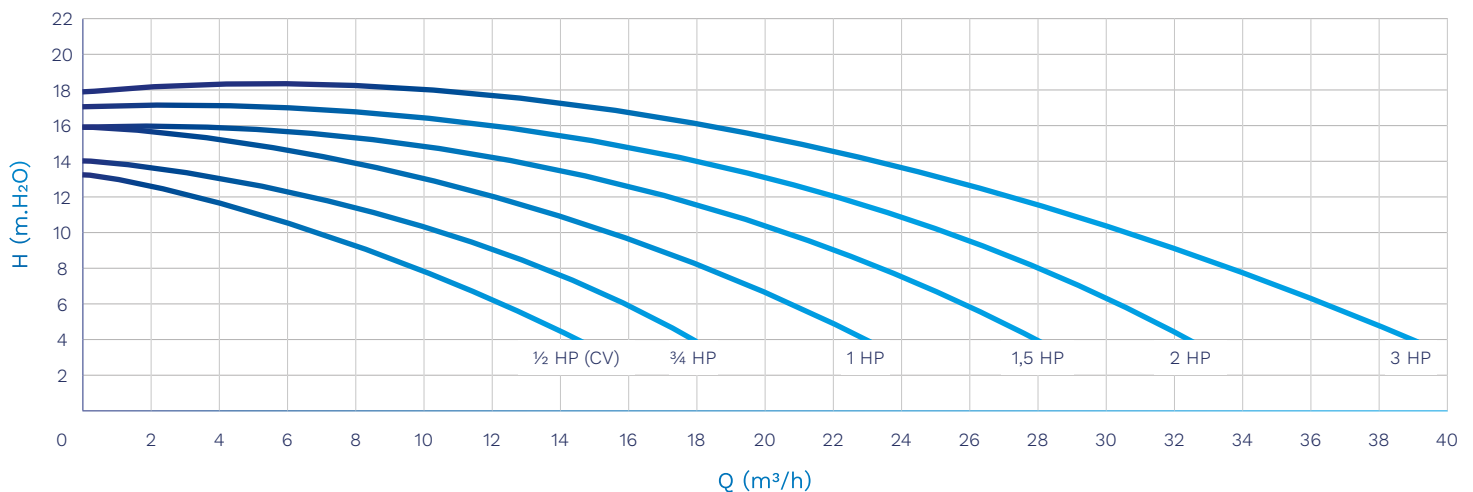

Exclusividade: vendas apenas a profissionais

Tranquilidade. Qualidade e fiabilidade

Fácil de usar e de manutenção simples

Excelente relação qualidade-preço

ESPECIFICAÇÕES TÉCNICAS

CÓDIGO	MODELO	TENSÃO	A	B	C	D	E	F	G
73676	050M	230 V	581	280	220	23 > 4	348	326	254
73678	075M	230 V	581	280	220	23 > 4	348	326	254
73680	100M	230 V	581	280	220	23 > 4	348	326	254
73681	100T	230 - 400V	581	280	220	23 > 4	348	326	254
73682	150M	230 V	615	280	220	23 > 4	348	326	254
73683	150T	230 - 400V	615	280	220	23 > 4	348	326	254
73684	200M	230 V	615	280	220	23 > 4	348	326	254
73685	200T	230 - 400V	615	280	220	23 > 4	348	326	254
73686	300M	230 V	646	280	220	23 > 4	348	326	254
73687	300T	230 - 400V	615	280	220	23 > 4	348	326	254

CÓDIGO	ALIMENTAÇÃO P2 (HP)	TENSÃO (V)	MÁX. H (m.H2O)	CAUDAL (M ³ /H)	RUÍDO (dBA)	UNIÕES	PESO (KG)	VOLUME(m ³)
73676	½	230	13.5	7	64	D.50	12	0.07
73678	¾	230	14	10.5	64	D.50	13	0.07
73680	1	230	16	15.5	64	D.50	14	0.07
73681	1	230/400	16	15.5	64	D.50	14	0.07
73682	1.5	230	16	20.5	66	D.63	14	0.07
73683	1.5	230/400	16	20.5	66	D.63	14	0.07
73684	2	230	17	25	66	D.63	17	0.07
73685	2	230/400	17	25	66	D.63	17	0.07
73686	3	230	18	31	70	D.75	18	0.07
73687	3	230/400	18	31	70	D.75	18	0.07