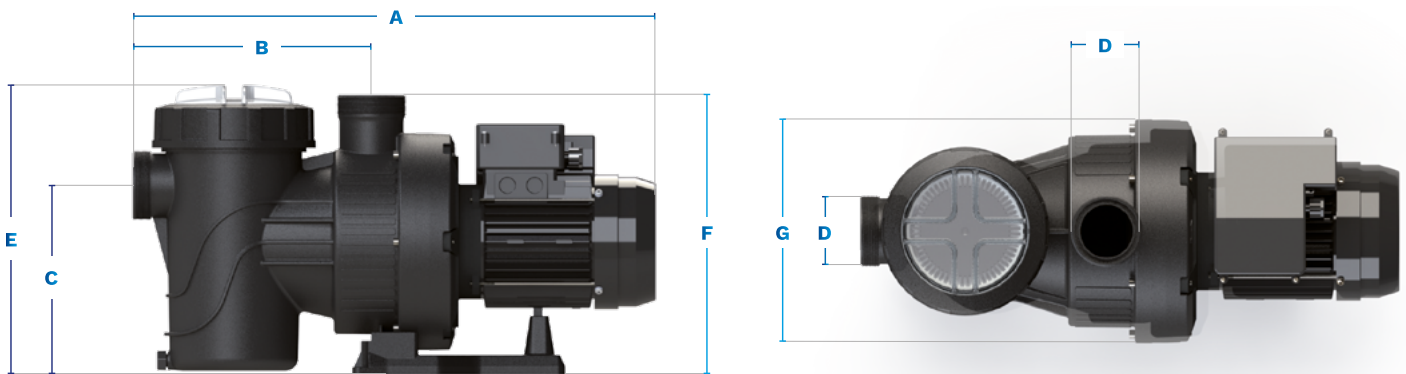

ESPECIFICAÇÕES TÉCNICAS