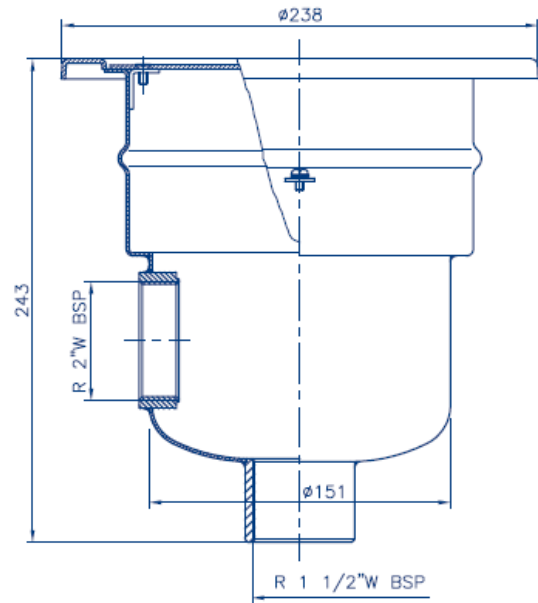

PRODUCTO: Sumidero circular en acero inoxidable**PRODUCT: Circular S.S. main drain, 2" outlet****00268****26196**

Cotas en mm / Measurements in mm