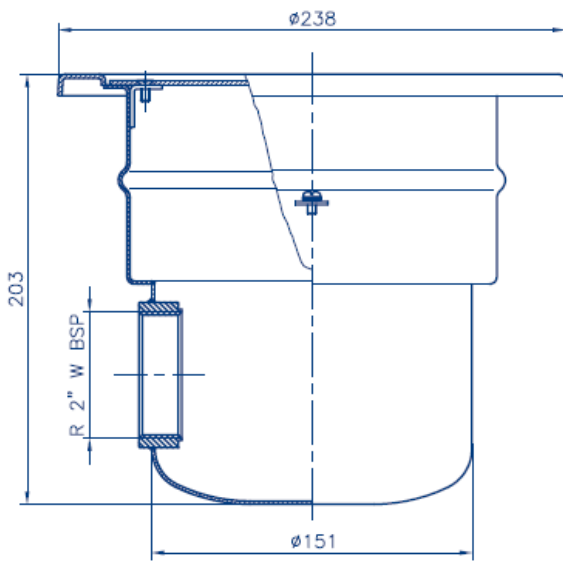

PRODUCTO: Sumidero circular en acero inoxidable**PRODUCT: Circular S.S. main drain, 2" outlet****00268****26196**

Cotas en mm / Measurements in mm