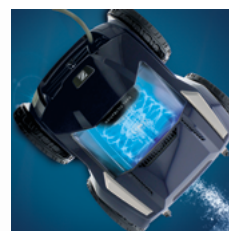

2 EFICÁCIA DE ASPIRAÇÃO

A sua aspiração ciclónica patenteada é extremamente potente e de longa duração. Associada à sua capacidade de aspiração extralarga e filtragem de dois níveis, o **ALPHA iQ™** oferece uma recolha ideal de todo o tipo de resíduos.