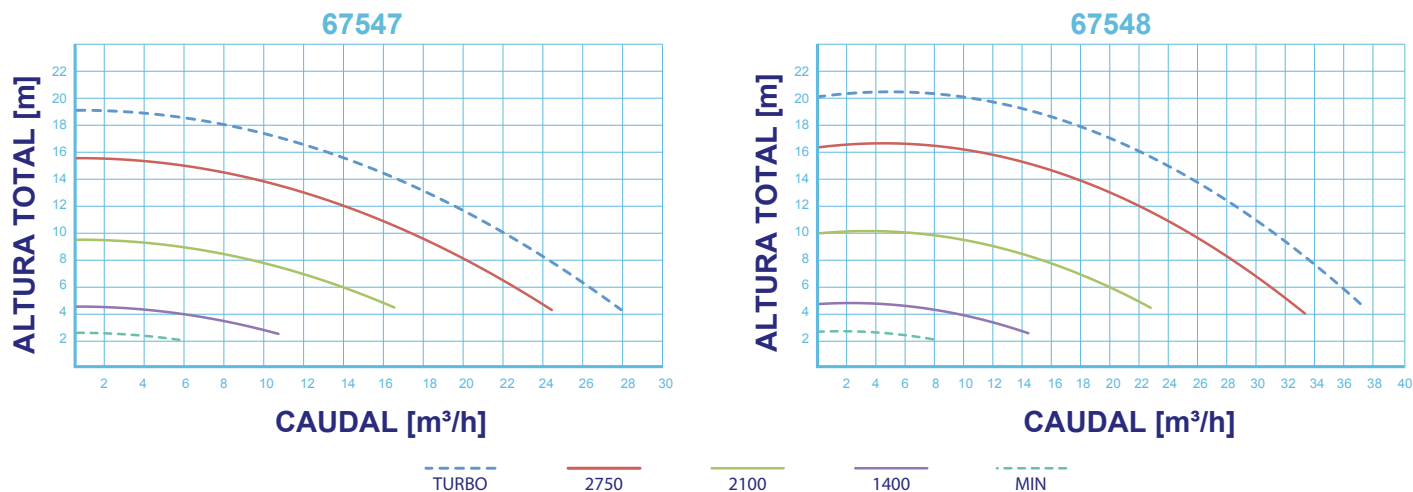

* 3 anos de garantia + 1 ano se a instalação do produto estiver registada. Verifique as condições da extensão da garantia

	67547			67548		
	BAIXA	MÉDIA	ALTA	BAIXA	MÉDIA	ALTA
VELOCIDADE [rpm]	1400	2100	2750	1400	2100	2750
VOLTAGEM [V]	220-240	220-240	220-240	220-240	220-240	220-240
FREQUÊNCIA [Hz]	50/60	50/60	50/60	50/60	50/60	50/60
POTÊNCIA [W]	170	470	1030	258	750	1560
CORRENTE [A]	1,0	2,2	4,5	1,4	3,4	7,1
TAXA CAUDAL [m³/h]	8,2	12,4	16,7	11,1	18,8	25,5
ALTURA [m]	2,7	6,1	10	3,2	6,2	10
EFICIÊNCIA [l/Wh]	48	26	16	43	25	16
ALTURA TOTAL [m]	4	9	15,5	4	9,4	16,3
RUÍDO [dB]	45	53	61	51	58	66

DESEMPENHO

DIMENSÕES

CÓDIGO	A	B	C	De	Di	E	F	G	H	I	J
67547	584	281	246	ACMED.75	2" Gas	359	324	321	164	254	354
67548	618	281	246	ACMED.75	2" Gas	359	358	321	164	254	354