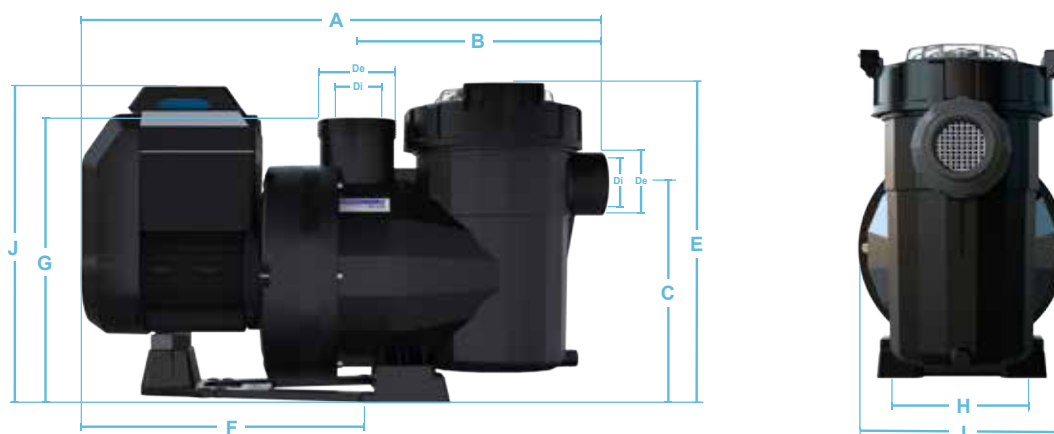

DIMENSÕES

CÓDIGO	A	B	C	De	Di	E	F	G	H	I	J
67547	584	281	246	ACMED.75	2" Gas	359	324	321	164	254	354
67548	618	281	246	ACMED.75	2" Gas	359	358	321	164	254	354